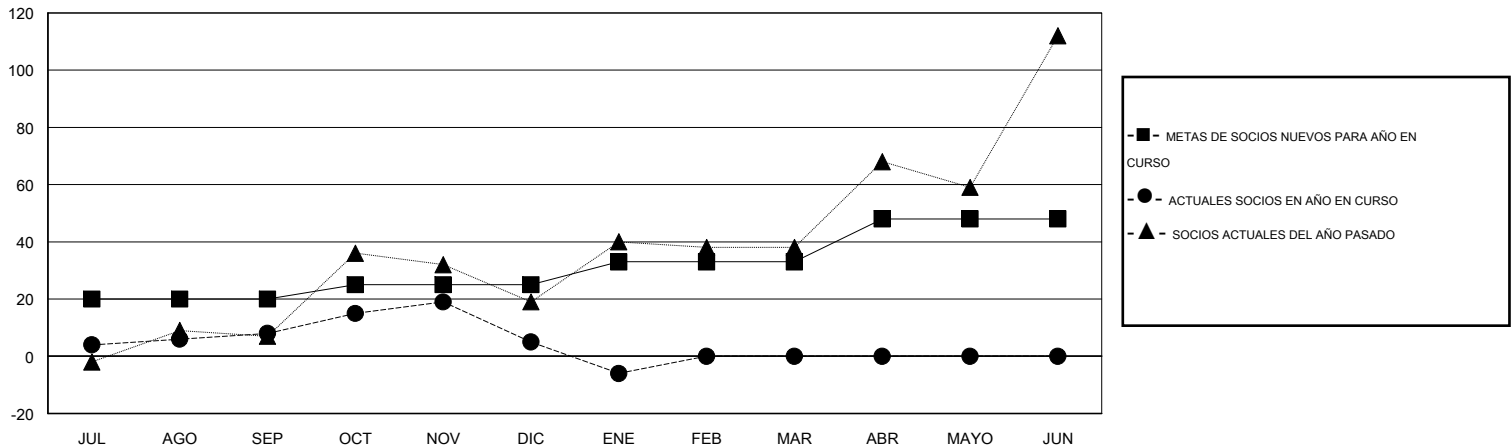

MONTHLY MEMBERSHIP PROGRESS REPORT

District T 4

Results as of: 1/31/2016

GMT: Pedro Marrello

UBICACIÓN CHILE

GMT DE AE 3

Clubes					socios				
RESULTADOS DE 2015-2016					RESULTADOS DE 2015-2016				
TRIMESTRE	META DE CLUBES NUEVOS	NUEVOS CLUBES	CLUBES DADOS DE BAJA	GANANCIA/PÉRDIDA NETA	TRIMESTRE	META DE SOCIOS NUEVOS	SOCIOS FUNDADORES Y SOCIOS AÑADIDOS	SOCIOS DADOS DE BAJA	GANANCIA/PÉRDIDA NETA
JUL/AGO/SEP	0	0	0	0	JUL/AGO/SEP	20	34	26	8
OCT/NOV/DIC	0	0	0	0	OCT/NOV/DIC	5	31	34	-3
ENE/FEB/MAR	0	0	0	0	ENE/FEB/MAR	8	3	14	-11
ABR/MAYO/JUN	1	0	0	0	ABR/MAYO/JUN	15	0	0	0

METAS Y CIFRA ACUMULATIVA DE CLUBES NUEVOS

METAS Y CIFRA ACUMULATIVA DE SOCIOS

CLUBES DADOS DE BAJA: 0	23 CLUBS OF 45 AÑADIERON 1 O MÁS SOCIOS NUEVOS	DISTRIBUCIÓN POR SEXO
		MASCULINO 644 (64.59%)
		FEMENINO 353 (35.41%)
SOCIOS DADOS DE BAJA	CLIC AQUÍ PARA DATOS DE SALUD DE CLUB	SOCIOS EN UNIDAD FAMILIAR 355
FALLECIDOS 4		CABEZA DE FAMILIA 172
CLUB CANCELADO 0		NO ES CABEZA DE FAMILIA 183
OTRO 70		
TOTAL 74		